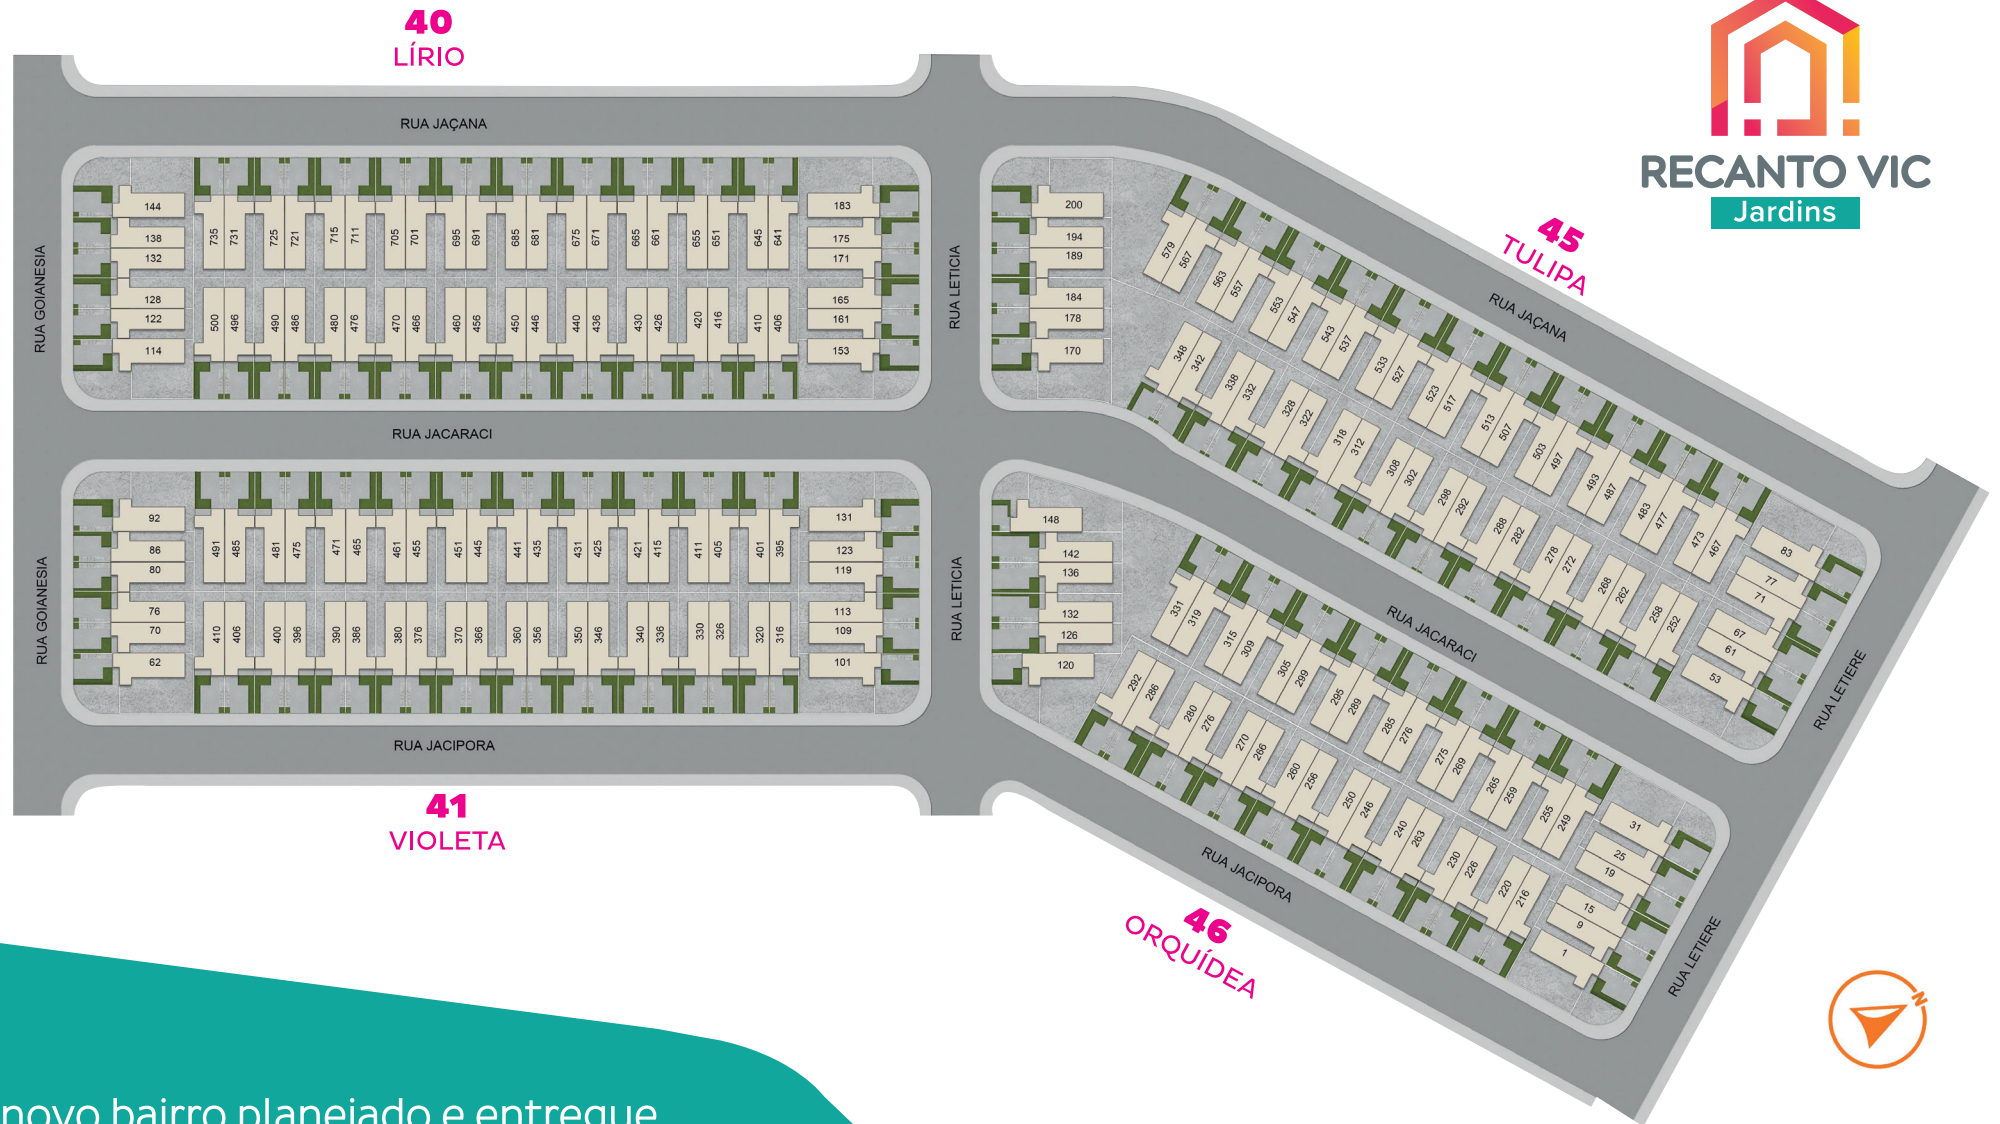

RECANTO VIC
Jardins

Um novo bairro planejado e entregue
com infraestrutura completa

Água

Ruas pavimentadas

Luz

Novo acesso ao bairro

Esgoto

QUADRAS

▶ **QUADRA 40 (LÍRIO):**
52 UNIDADES, SENDO 4 PCD

▶ **QUADRA 45 (TULIPA):**
54 UNIDADES, SENDO 4 PCD

▶ **QUADRA 41 (VIOLETA):**
52 UNIDADES, SENDO 4 PCD

▶ **QUADRA 46 (ORQUÍDEA):**
44 UNIDADES, SENDO 4 PCD